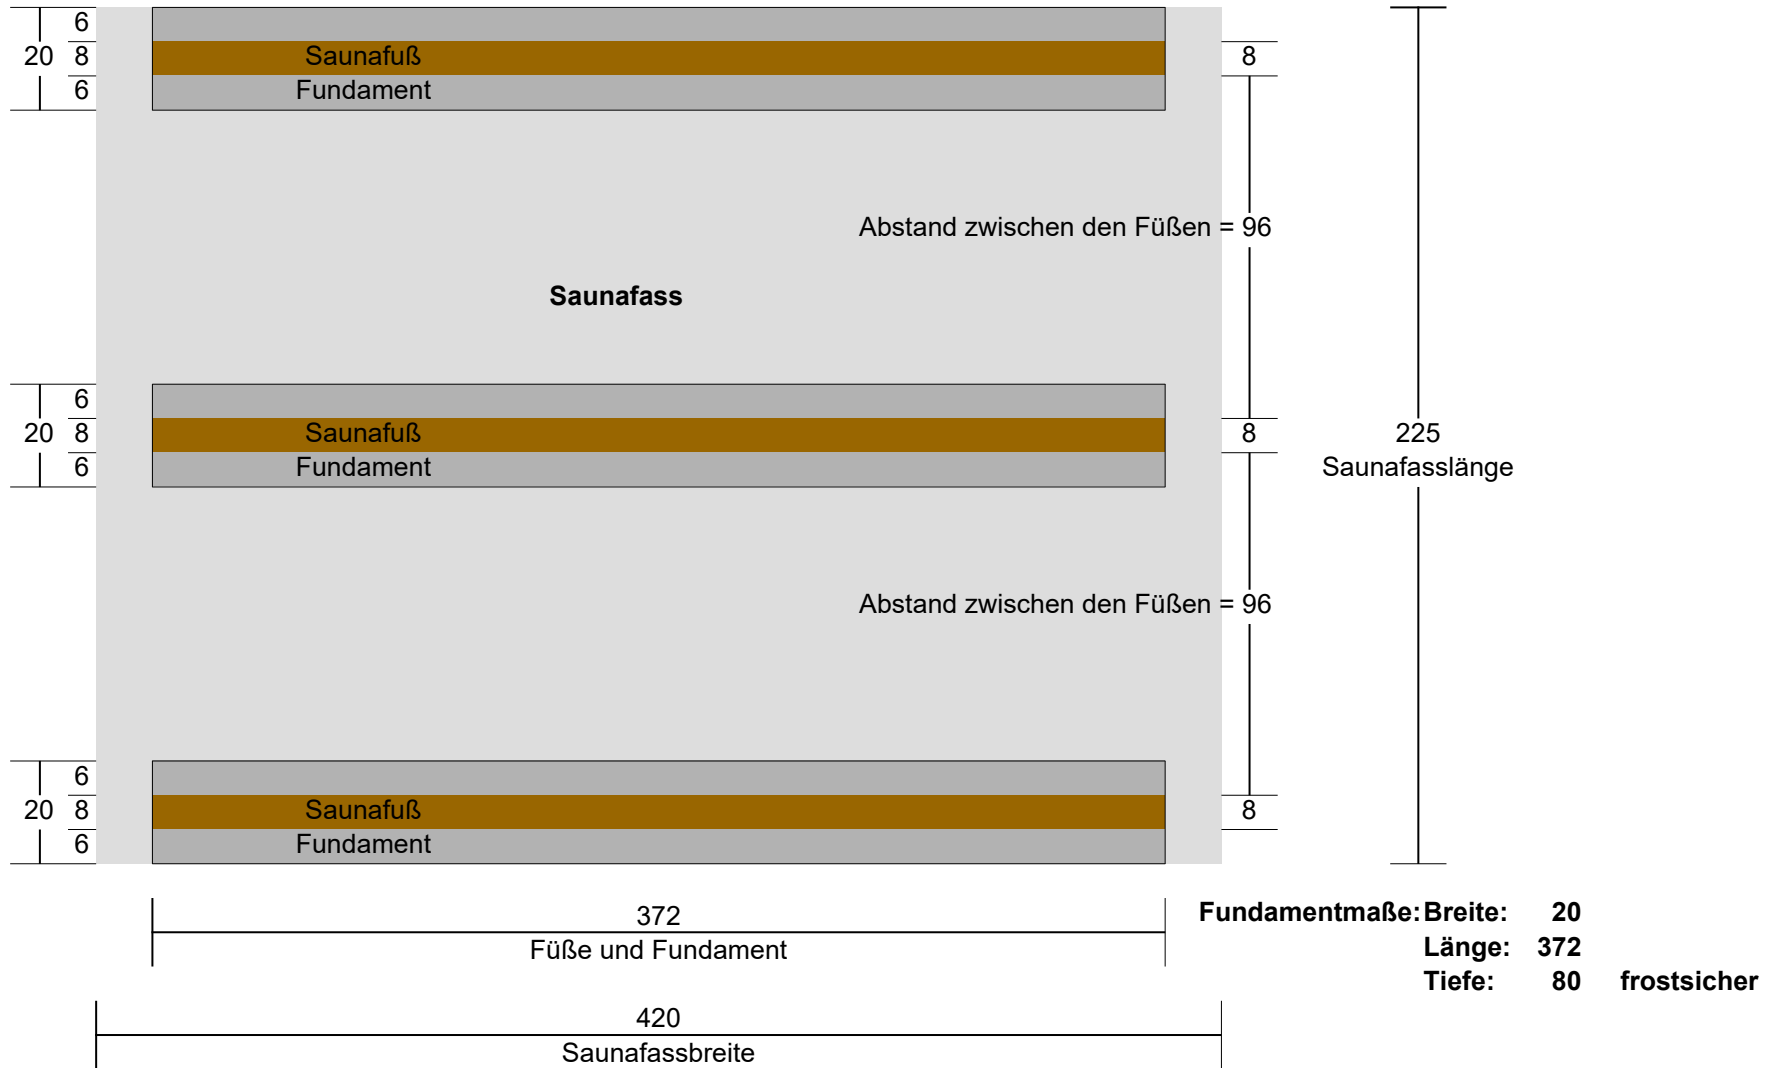

Fundamentplan für Exklusivsauna 3

alle Maße sind ca.-Angaben in cm