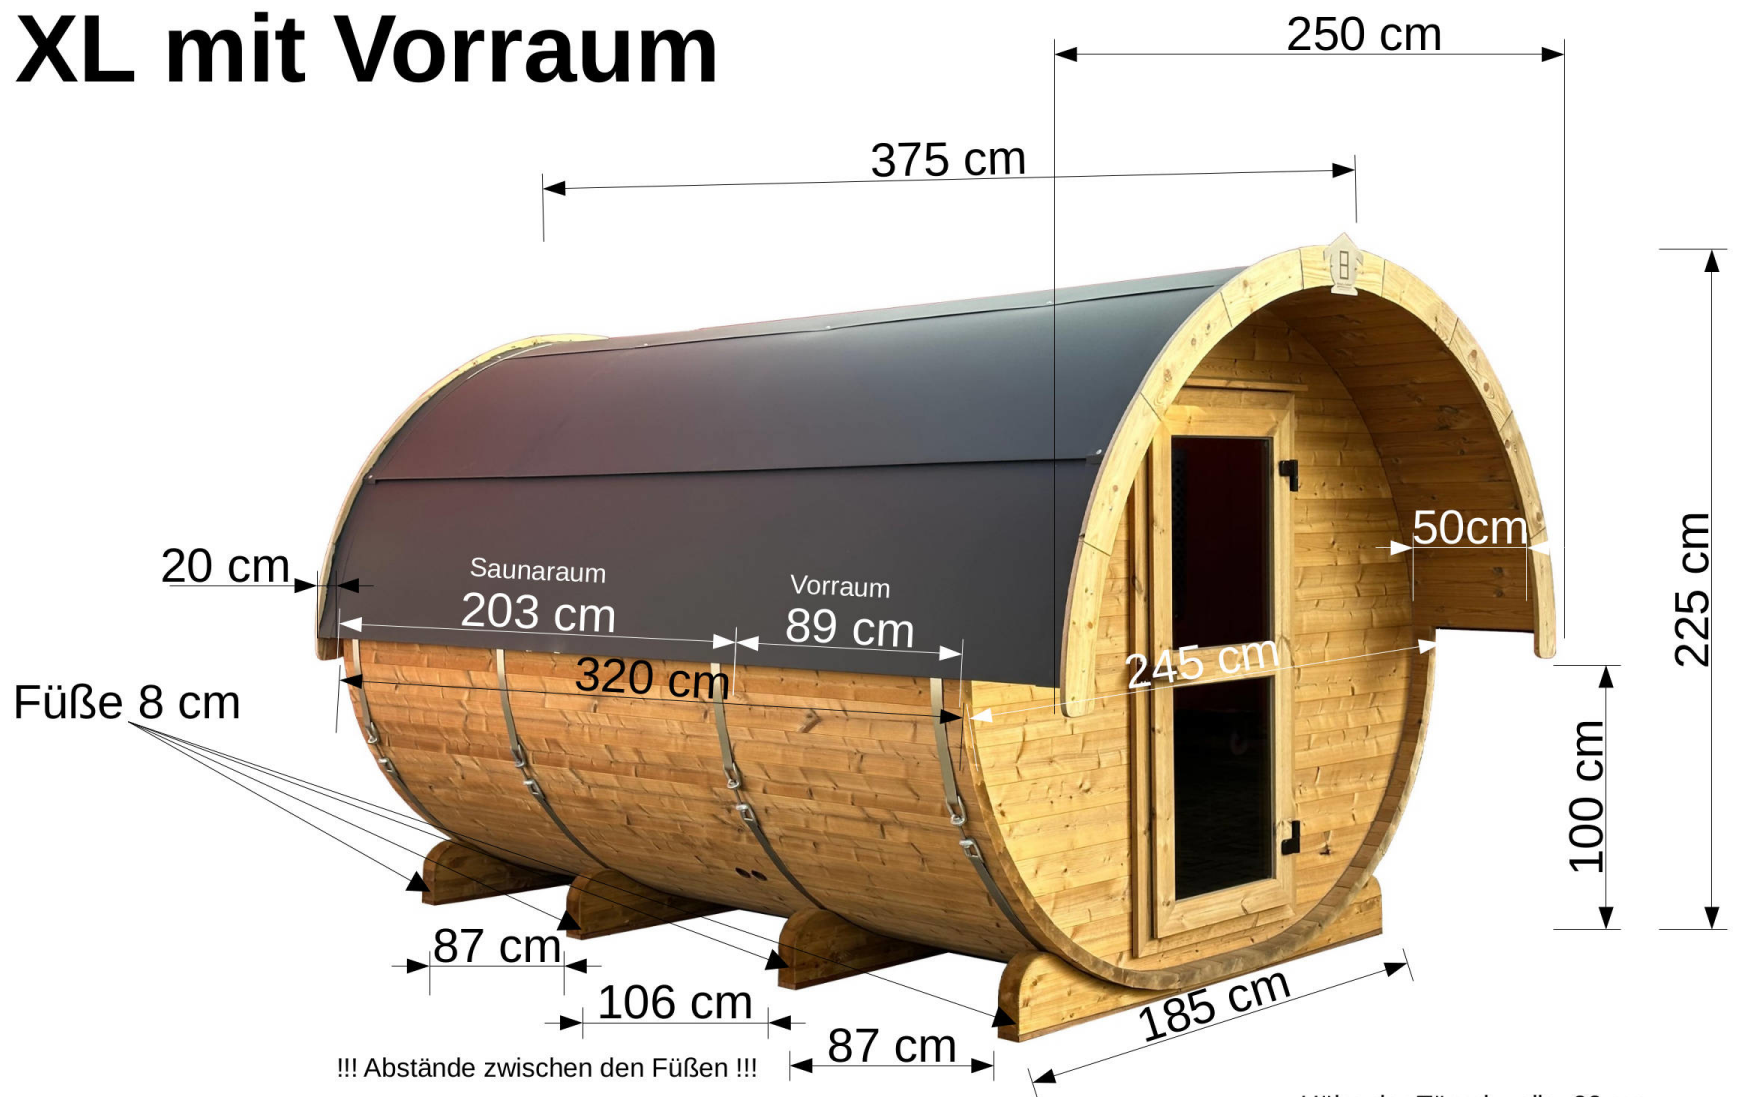

# XL mit Vorraum

Höhe der Türschwelle: 23 cm  
Höhe bis Unterkante Türflügel: 21 cm  
Höhe bis Unterkante Fassbohle: 5 cm  
Türdurchgangsmaße: 175 x 65 cm

alle Maße sind ca.-Angaben in cm und können gering abweichen